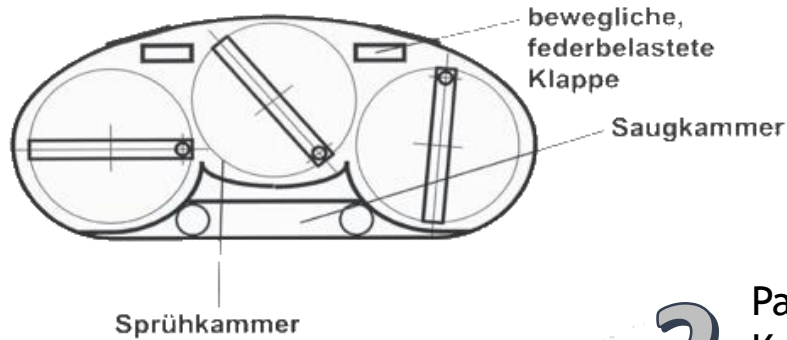

Kunststoffbahnreinigung

Durch Hightech zum Erfolg

Innovation in der Reinigungstechnik

Der neue Weg zur Flächenreinigung

1 Das patentierte Hochleistungs-Reinigungssystem reinigt mit Rotordüsen die mit einem temperiertem Wasser-Chemie Gemisch unter Hochdruck beaufschlagt werden.

2 Parallel zu der Reinigung wird durch ein Doppel-Kammer-Vakuumsystem der gelöste Schmutz zusammen mit Flüssigkeit aufgenommen.

3 Das **Ergebnis** ist eine porentief **saubere** und trockene **Fläche**.