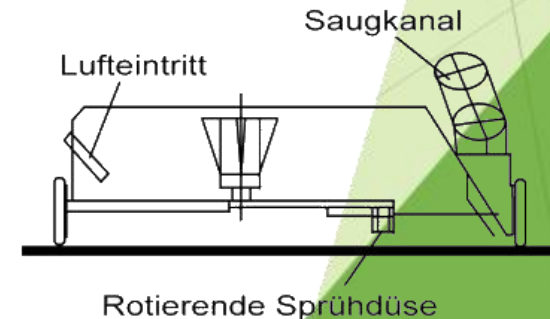

Kunststoffbahnreinigung

Durch Hightech zum Erfolg

Innovation in der Reinigungstechnik

Der neue Weg zur Flächenreinigung

1 Das patentierte Hochleistungs-Reinigungssystem reinigt mit Rotordüsen die mit einem temperiertem Wasser-Chemie Gemisch unter Hochdruck beaufschlagt werden.

2 Parallel zu der Reinigung wird durch ein Doppel-Kammer-Vakuumsystem der gelöste Schmutz zusammen mit Flüssigkeit aufgenommen.

3 Das **Ergebnis** ist eine porentief **saubere** und trockene **Fläche**.